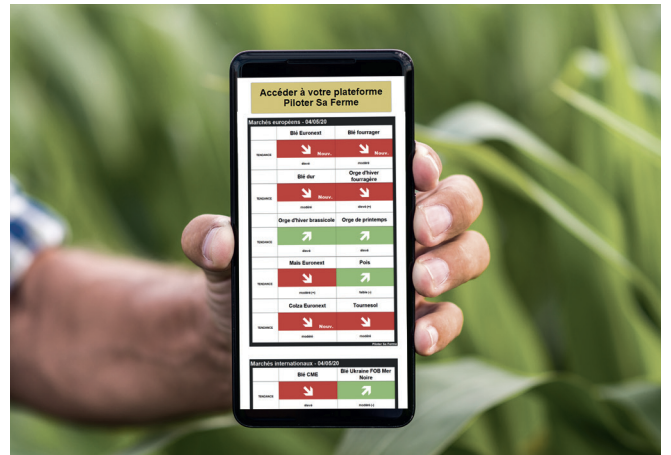

ABONNEMENT TENDANCE

**PILOTER
SA FERME**
Décidez d'être gagnant

VOUS SOUHAITEZ SAVOIR OÙ VONT LES MARCHÉS FACILEMENT ET RAPIDEMENT ?

Chaque semaine recevez une synthèse de nos analyses : en 5 min vous savez où vont les marchés et êtes informé des ruptures de tendance !

AVEC TENDANCE, JE PEUX...

En 5 min/semaine, savoir où vont les marchés grâce à la newsletter que je reçois par e-mail

Avoir une vision globale grâce aux analyses des marchés français et internationaux sur les 3 places financières : Amérique, Mer Noire et Europe.

Être serein : les tendances sont fiables à 80%, sur 50 marchés, depuis 10 ans.

Avec Tendance, je décide d'être gagnant en simplicité, rapidité, fiabilité.

LES FONCTIONNALITÉS CLÉS

L'évolution directionnelle des marchés : sur 10 marchés français, 9 marchés internationaux et 7 marchés approvisionnement.

Fonctionnalités disponibles

Tableau de bord de pilotage économique

Tableau de bord économique personnalisable

Module mes opérations "grandes cultures"

Vision consolidée et analytique par culture

Simulation de résultat prévisionnel dynamique